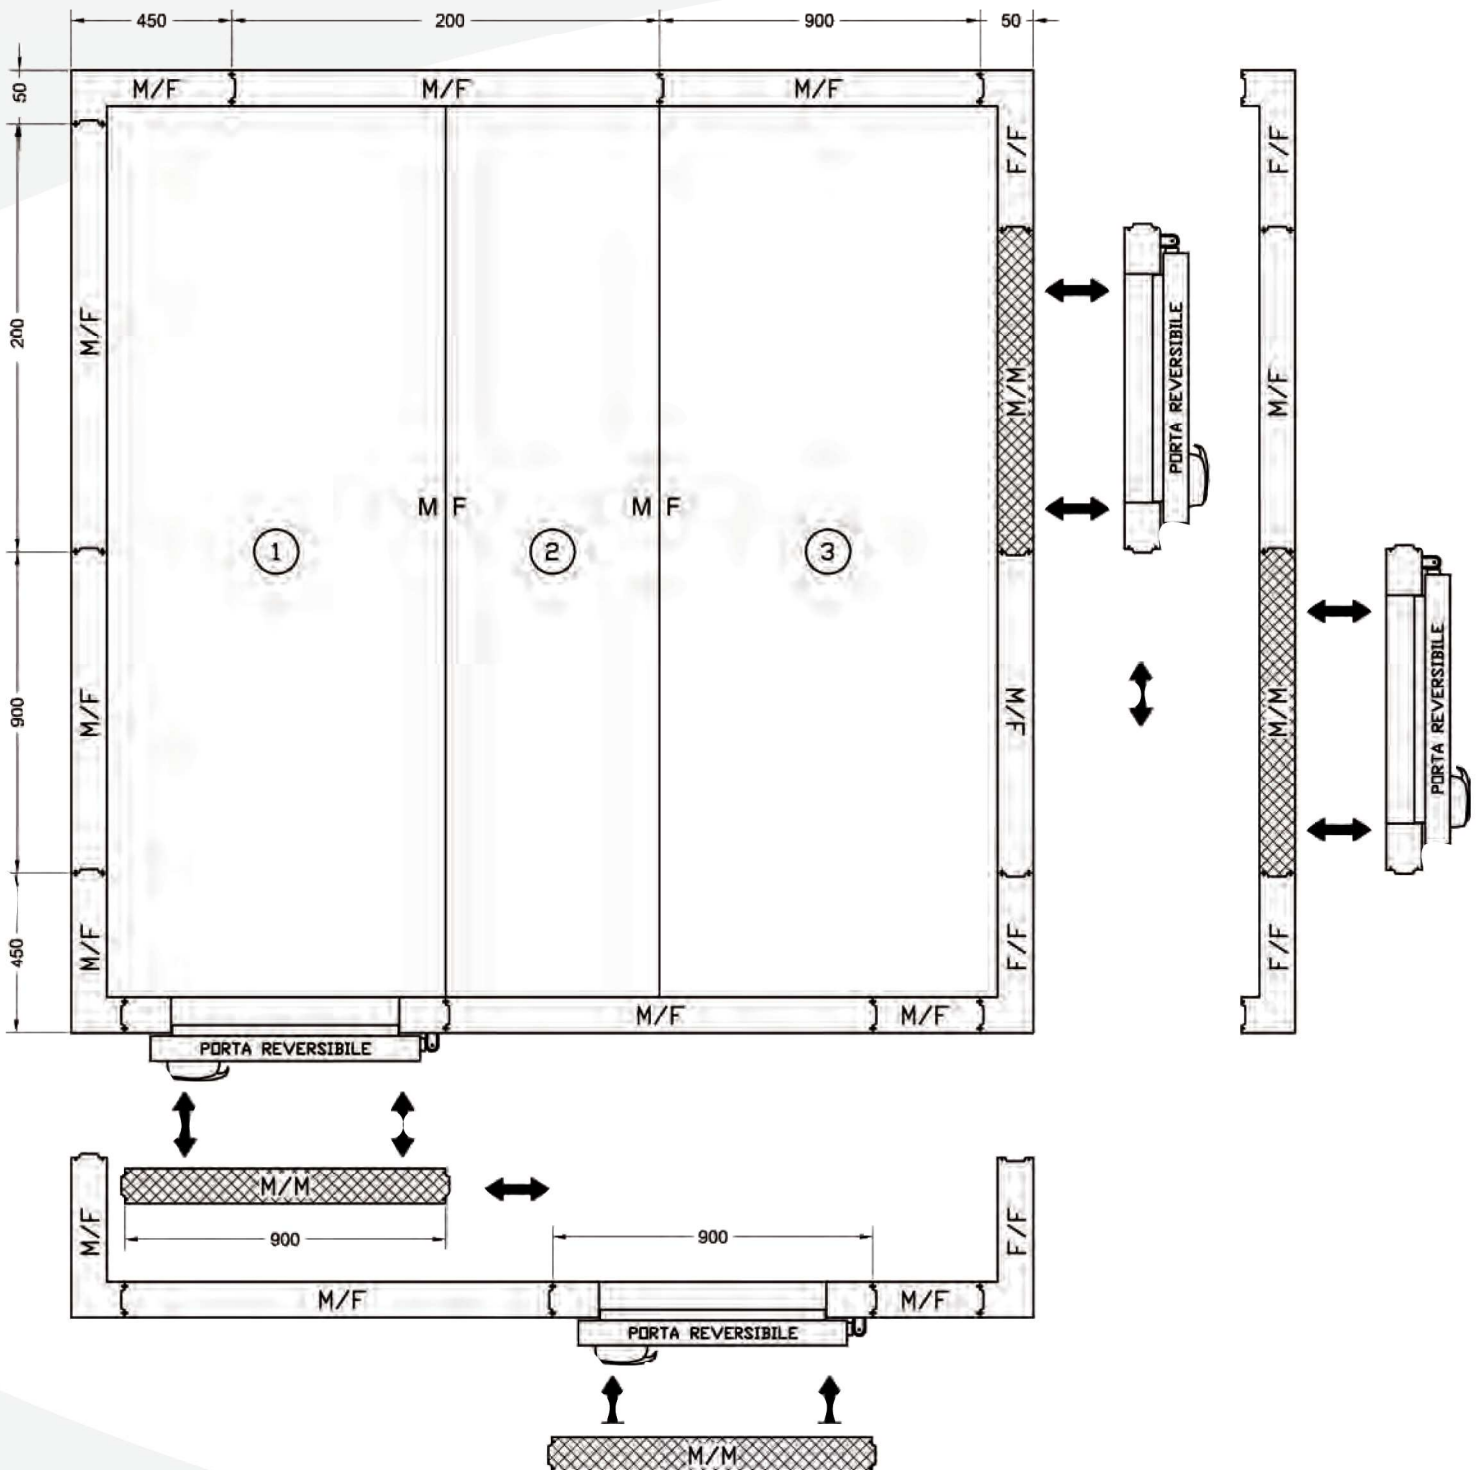

INTERCAMBIABILITÀ PORTA
DOOR POSITIONING
POSITIONNEMENT PORTE

Minicelle

100 mm

+50% for inox interior
+50% for inox exterior
-15% floorless room

Minicella standard: Pavimento Zinco-plasticato antiscivolo; Resistenza anticondensa sulla porta; Valvola di compensazione. La zoccolatura esterna della Base della cella è realizzata in acciaio inox AISI 304.

Modello Modell Modell Modelo Model Модель	Volume m ³	Dimensions (LxPxH)			Door aperture (LxH)		Price €	Price €	Code	Shelving system €
Code	m ³	D x W x H (mm)			D x H (mm)		(standard floor)	(Inox floor)	Code	Shelving system
FRI-121220 P	1,88	1.200	1.200	2.040	710	1.740			SCA-12184	
FRI-121520 P	2,44	1.200	1.500	2.040	710	1.740			SCA-12239	
FRI-121820 P	3,01	1.200	1.800	2.040	710	1.740			SCA-12294	
FRI-122120 P	3,57	1.200	2.100	2.040	710	1.740			SCA-12350	
FRI-122420 P	4,14	1.200	2.400	2.040	710	1.740			SCA-12405	
FRI-122720 P	4,70	1.200	2.700	2.040	710	1.740			SCA-12460	
FRI-123020 P	5,26	1.200	3.000	2.040	710	1.740			SCA-12515	
FRI-121222 P	2,00	1.200	1.200	2.200	710	1.900			SCA-12184	
FRI-121522 P	2,60	1.200	1.500	2.200	710	1.900			SCA-12239	
FRI-121822 P	3,20	1.200	1.800	2.200	710	1.900			SCA-12294	
FRI-122122 P	3,80	1.200	2.100	2.200	710	1.900			SCA-12350	
FRI-122422 P	4,40	1.200	2.400	2.200	710	1.900			SCA-12405	
FRI-122722 P	5,00	1.200	2.700	2.200	710	1.900			SCA-12460	
FRI-123022 P	5,60	1.200	3.000	2.200	710	1.900			SCA-12515	
FRI-121224 P	2,20	1.200	1.200	2.400	710	1.900			SCA-12220	
FRI-121524 P	2,86	1.200	1.500	2.400	710	1.900			SCA-12286	
FRI-121824 P	3,52	1.200	1.800	2.400	710	1.900			SCA-12352	
FRI-122124 P	4,18	1.200	2.100	2.400	710	1.900			SCA-12418	
FRI-122424 P	4,84	1.200	2.400	2.400	710	1.900			SCA-12484	
FRI-122724 P	5,50	1.200	2.700	2.400	710	1.900			SCA-12550	
FRI-123024 P	6,16	1.200	3.000	2.400	710	1.900			SCA-12616	