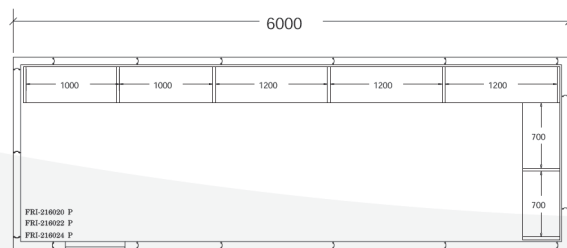

Per le celle ordinate senza pavimento -15% dal prezzo di listino, con interno inox +50% e con esterno inox +50%.
For the walk-in ordered without floor is to be considered a reduction of the 15%. For inox interior +50% and for inox exterior +50%
Pour les modèles commandés sans sol, prévoir une réduction de 15%. Option inox intérieur : prévoir une plus-value de 50% et option inox extérieur : prévoir une plus-value de 50%.