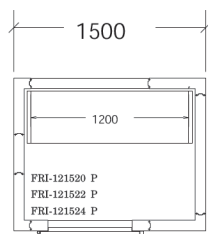

Modello Modell Modell Modelo Model Модель	Volume m ³	Dimensions (LxPxH)			Door aperture (LxH)		Price €	Price €	Code	Shelving system €
Code	m ³	D x W x H (mm)			D x H (mm)		(standard floor)	(Inox floor)	Code	Shelving system
FRI-121220 P	1,88	1.200	1.200	2.040	710	1.740			SCA-12184	
FRI-121520 P	2,44	1.200	1.500	2.040	710	1.740			SCA-12239	
FRI-121820 P	3,01	1.200	1.800	2.040	710	1.740			SCA-12294	
FRI-122120 P	3,57	1.200	2.100	2.040	710	1.740			SCA-12350	
FRI-122420 P	4,14	1.200	2.400	2.040	710	1.740			SCA-12405	
FRI-122720 P	4,70	1.200	2.700	2.040	710	1.740			SCA-12460	
FRI-123020 P	5,26	1.200	3.000	2.040	710	1.740			SCA-12515	
FRI-121222 P	2,00	1.200	1.200	2.200	710	1.900			SCA-12184	
FRI-121522 P	2,60	1.200	1.500	2.200	710	1.900			SCA-12239	
FRI-121822 P	3,20	1.200	1.800	2.200	710	1.900			SCA-12294	
FRI-122122 P	3,80	1.200	2.100	2.200	710	1.900			SCA-12350	
FRI-122422 P	4,40	1.200	2.400	2.200	710	1.900			SCA-12405	
FRI-122722 P	5,00	1.200	2.700	2.200	710	1.900			SCA-12460	
FRI-123022 P	5,60	1.200	3.000	2.200	710	1.900			SCA-12515	
FRI-121224 P	2,20	1.200	1.200	2.400	710	1.900			SCA-12220	
FRI-121524 P	2,86	1.200	1.500	2.400	710	1.900			SCA-12286	
FRI-121824 P	3,52	1.200	1.800	2.400	710	1.900			SCA-12352	
FRI-122124 P	4,18	1.200	2.100	2.400	710	1.900			SCA-12418	
FRI-122424 P	4,84	1.200	2.400	2.400	710	1.900			SCA-12484	
FRI-122724 P	5,50	1.200	2.700	2.400	710	1.900			SCA-12550	
FRI-123024 P	6,16	1.200	3.000	2.400	710	1.900			SCA-12616	