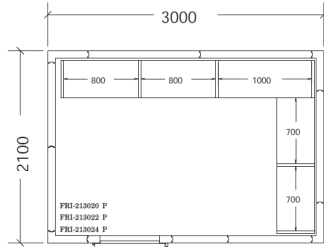

Per le celle ordinate senza pavimento -15% dal prezzo di listino, con interno inox +50% e con esterno inox +50%.
For the walk-in ordered without floor is to be considered a reduction of the 15%. For inox interior +50% and for inox exterior +50%
Pour les modèles commandés sans sol, prévoir une réduction de 15%. Option inox intérieur : prévoir une plus-value de 50% et option inox extérieur : prévoir une plus-value de 50%.