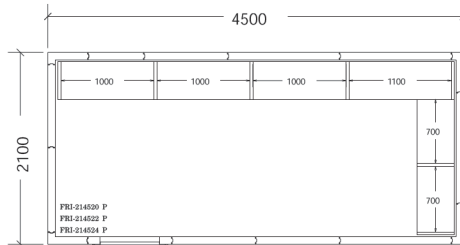

Per le celle ordinate senza pavimento -15% dal prezzo di listino, con interno inox +50% e con esterno inox +50%.
For the walk-in ordered without floor is to be considered a reduction of the 15%. For inox interior +50% and for inox exterior +50%
Pour les modèles commandés sans sol, prévoir une réduction de 15%. Option inox intérieur : prévoir une plus-value de 50% et option inox extérieur : prévoir une plus-value de 50%.