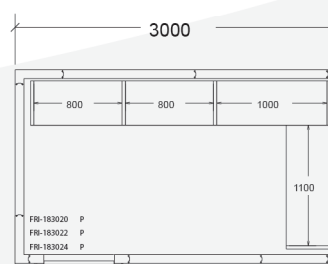

Standard walk-in: zinc-plastificate floor anti-sliding ; anti-condensing heater on the door; compensation-valve. External side along the base border realized in Stainless Steel AISI 304

Mini chambres froides standard: sol zingué-plastifié anti-dérapant; résistance anti-buée sur la porte; soupape de décompression. Le périmètre extérieur du sol de la chambre froide est en acier inox AISI304

Per le celle ordinate senza pavimento -15% dal prezzo di listino, con interno inox +50% e con esterno inox +50%.

For the walk-in ordered without floor is to be considered a reduction of the 15%. For inox interior +50% and for inox exterior +50%

Pour les modèles commandés sans sol, prévoir une réduction de 15%. Option inox intérieur : prévoir une plus-value de 50% et option inox extérieur : prévoir une plus-value de 50%.