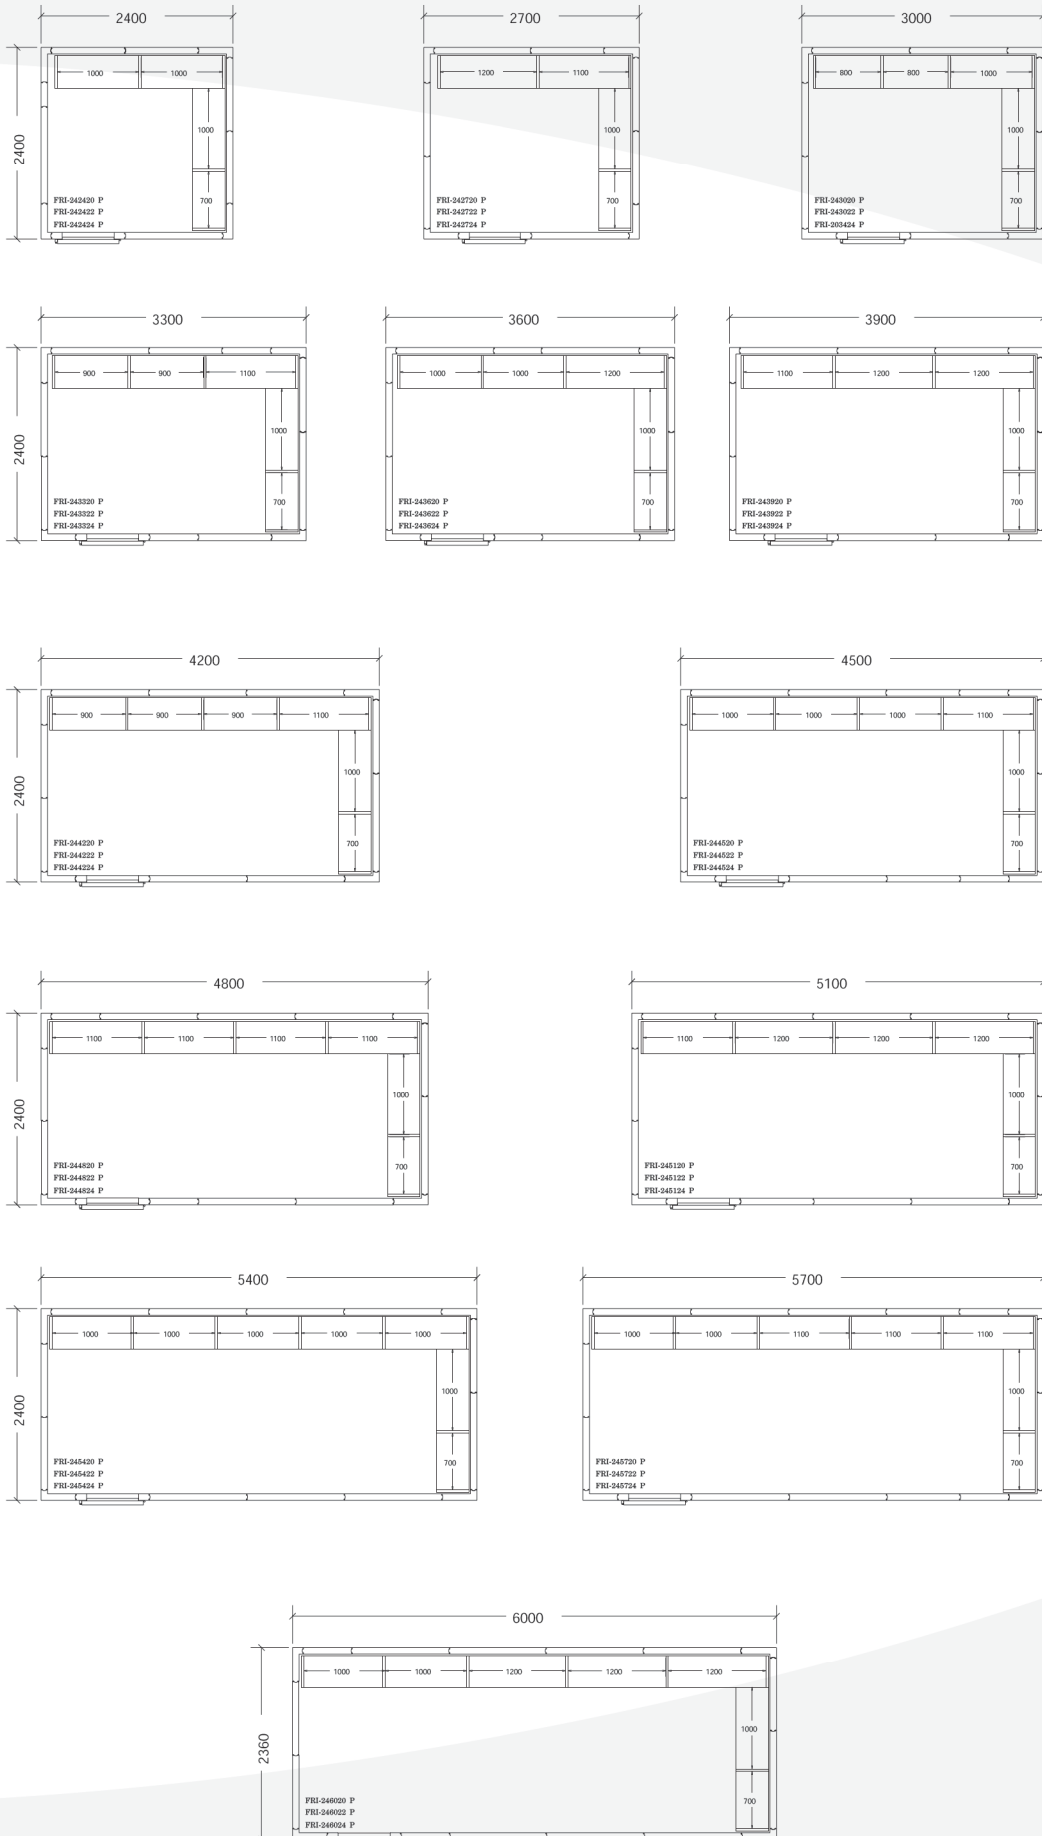

Minicelle

100 mm

Per le celle ordinate senza pavimento -15% dal prezzo di listino, con interno inox +50% e con esterno inox +50%.

For the walk-in ordered without floor is to be considered a reduction of the 15%. For inox interior +50% and for inox exterior +50%

Pour les modèles commandés sans sol, prévoir une réduction de 15%. Option inox intérieur : prévoir une plus-value de 50% et option inox extérieur : prévoir une plus-value de 50%.