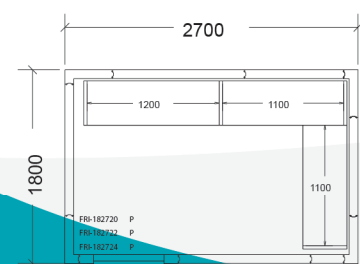

Standard walk-in: zinc-plastificate floor anti-sliding ; anti-condensing heater on the door; compensation-valve. External side along the base border realized in Stainless Steel AISI 304

Mini chambres froides standard: sol zingué-plastifié anti-dérapant; résistance anti-buée sur la porte; soupape de décompression. Le périmètre extérieur du sol de la chambre froide est en acier inox AISI304

Per le celle ordinate senza pavimento -15% dal prezzo di listino, con interno inox +50% e con esterno inox +50%.

For the walk-in ordered without floor is to be considered a reduction of the 15%. For inox interior +50% and for inox exterior +50%

Pour les modèles commandés sans sol, prévoir une réduction de 15%. Option inox intérieur : prévoir une plus-value de 50% et option inox extérieur : prévoir une plus-value de 50%.