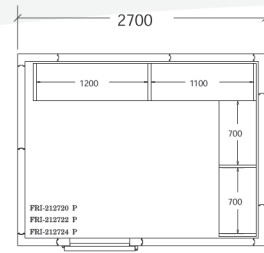

Per le celle ordinate senza pavimento -15% dal prezzo di listino, con interno inox +50% e con esterno inox +50%.
For the walk-in ordered without floor is to be considered a reduction of the 15%. For inox interior +50% and for inox exterior +50%
Pour les modèles commandés sans sol, prévoir une réduction de 15%. Option inox intérieur : prévoir une plus-value de 50% et option inox extérieur : prévoir une plus-value de 50%.