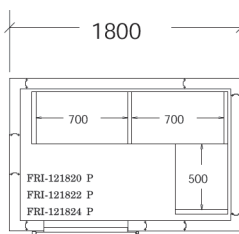

Modello Modell Modell Modelo Model Модель	Volume m ³	Dimensions (LxPxH)			Door aperture (LxH)		Price €	Price €	Code	Shelving system €
Code	m ³	D x W x H (mm)			D x H (mm)		(standard floor)	(Inox floor)	Code	Shelving system
FRI-121220 P	1,88	1.200	1.200	2.040	710	1.740			SCA-12184	
FRI-121520 P	2,44	1.200	1.500	2.040	710	1.740			SCA-12239	
FRI-121820 P	3,01	1.200	1.800	2.040	710	1.740			SCA-12294	
FRI-122120 P	3,57	1.200	2.100	2.040	710	1.740			SCA-12350	
FRI-122420 P	4,14	1.200	2.400	2.040	710	1.740			SCA-12405	
FRI-122720 P	4,70	1.200	2.700	2.040	710	1.740			SCA-12460	
FRI-123020 P	5,26	1.200	3.000	2.040	710	1.740			SCA-12515	
FRI-121222 P	2,00	1.200	1.200	2.200	710	1.900			SCA-12184	
FRI-121522 P	2,60	1.200	1.500	2.200	710	1.900			SCA-12239	
FRI-121822 P	3,20	1.200	1.800	2.200	710	1.900			SCA-12294	
FRI-122122 P	3,80	1.200	2.100	2.200	710	1.900			SCA-12350	
FRI-122422 P	4,40	1.200	2.400	2.200	710	1.900			SCA-12405	
FRI-122722 P	5,00	1.200	2.700	2.200	710	1.900			SCA-12460	
FRI-123022 P	5,60	1.200	3.000	2.200	710	1.900			SCA-12515	
FRI-121224 P	2,20	1.200	1.200	2.400	710	1.900			SCA-12220	
FRI-121524 P	2,86	1.200	1.500	2.400	710	1.900			SCA-12286	
FRI-121824 P	3,52	1.200	1.800	2.400	710	1.900			SCA-12352	
FRI-122124 P	4,18	1.200	2.100	2.400	710	1.900			SCA-12418	
FRI-122424 P	4,84	1.200	2.400	2.400	710	1.900			SCA-12484	
FRI-122724 P	5,50	1.200	2.700	2.400	710	1.900			SCA-12550	
FRI-123024 P	6,16	1.200	3.000	2.400	710	1.900			SCA-12616	