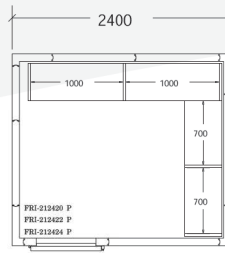

Per le celle ordinate senza pavimento -15% dal prezzo di listino, con interno inox +50% e con esterno inox +50%.
For the walk-in ordered without floor is to be considered a reduction of the 15%. For inox interior +50% and for inox exterior +50%
Pour les modèles commandés sans sol, prévoir une réduction de 15%. Option inox intérieur : prévoir une plus-value de 50% et option inox extérieur : prévoir une plus-value de 50%.