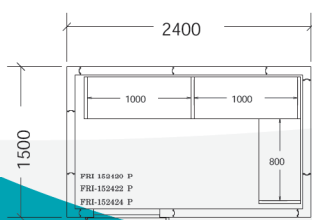

Standard walk-in: zinc-plastificate floor anti-sliding ; anti-condensing heather on the door; compensation-valve. External side along the base border realized in Stainless Steel AISI 304

Mini-chambres standards: Sol antidérappant Zinco-plastifié; Résistance anti-condensation sur la porte; Soupape de compensation Le bord extérieur de la base de la chambre est en acier inox AISI 304

Per le celle ordinate senza pavimento -15% dal prezzo di listino, con interno inox +50% e con esterno inox +50%.

For the walk-in ordered without floor is to be considered a reduction of the 15%. For inox interior +50% and for inox exterior +50%

Pour les modèles commandés sans sol, prévoir une réduction de 15%. Option inox intérieur : prévoir une plus-value de 50% et option inox extérieur : prévoir une plus-value de 50%.