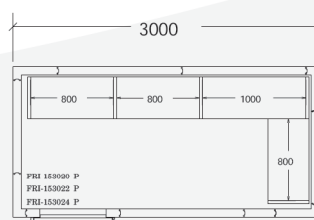

Standard walk-in: zinc-plastificate floor anti-sliding ; anti-condensing heather on the door; compensation-valve. External side along the base border realized in Stainless Steel AISI 304

Mini-chambres standards: Sol antidérappant Zinco-plastifié; Résistance anti-condensation sur la porte; Soupape de compensation Le bord extérieur de la base de la chambre est en acier inox AISI 304

Per le celle ordinate senza pavimento -15% dal prezzo di listino, con interno inox +50% e con esterno inox +50%.

For the walk-in ordered without floor is to be considered a reduction of the 15%. For inox interior +50% and for inox exterior +50%

Pour les modèles commandés sans sol, prévoir une réduction de 15%. Option inox intérieur : prévoir une plus-value de 50% et option inox extérieur : prévoir une plus-value de 50%.