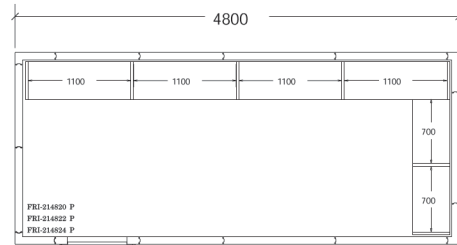

Per le celle ordinate senza pavimento -15% dal prezzo di listino, con interno inox +50% e con esterno inox +50%.
For the walk-in ordered without floor is to be considered a reduction of the 15%. For inox interior +50% and for inox exterior +50%
Pour les modèles commandés sans sol, prévoir une réduction de 15%. Option inox intérieur : prévoir une plus-value de 50% et option inox extérieur : prévoir une plus-value de 50%.