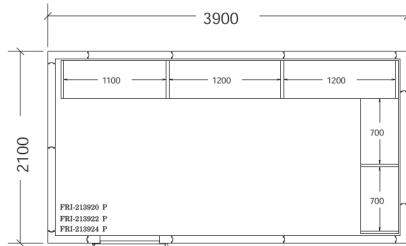

Per le celle ordinate senza pavimento -15% dal prezzo di listino, con interno inox +50% e con esterno inox +50%.
For the walk-in ordered without floor is to be considered a reduction of the 15%. For inox interior +50% and for inox exterior +50%
Pour les modèles commandés sans sol, prévoir une réduction de 15%. Option inox intérieur : prévoir une plus-value de 50% et option inox extérieur : prévoir une plus-value de 50%.