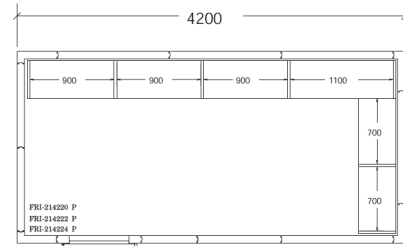

Per le celle ordinate senza pavimento -15% dal prezzo di listino, con interno inox +50% e con esterno inox +50%.
For the walk-in ordered without floor is to be considered a reduction of the 15%. For inox interior +50% and for inox exterior +50%
Pour les modèles commandés sans sol, prévoir une réduction de 15%. Option inox intérieur : prévoir une plus-value de 50% et option inox extérieur : prévoir une plus-value de 50%.