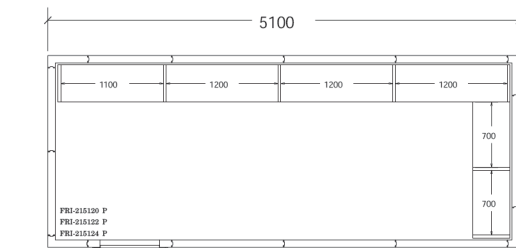

Per le celle ordinate senza pavimento -15% dal prezzo di listino, con interno inox +50% e con esterno inox +50%.
For the walk-in ordered without floor is to be considered a reduction of the 15%. For inox interior +50% and for inox exterior +50%
Pour les modèles commandés sans sol, prévoir une réduction de 15%. Option inox intérieur : prévoir une plus-value de 50% et option inox extérieur : prévoir une plus-value de 50%.