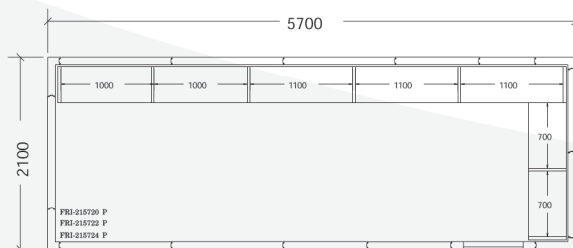

Per le celle ordinate senza pavimento -15% dal prezzo di listino, con interno inox +50% e con esterno inox +50%.
For the walk-in ordered without floor is to be considered a reduction of the 15%. For inox interior +50% and for inox exterior +50%
Pour les modèles commandés sans sol, prévoir une réduction de 15%. Option inox intérieur : prévoir une plus-value de 50% et option inox extérieur : prévoir une plus-value de 50%.