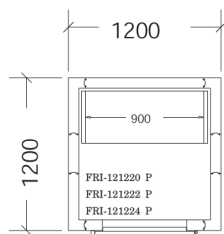

Modello Modell Modell Modelo Model Модель	Volume m ³	Dimensions (LxPxH)			Door aperture (LxH)		Price €	Price €	Code	Shelving system €
Code	m ³	D x W x H (mm)			D x H (mm)		(standard floor)	(Inox floor)	Code	Shelving system
FRI-121220 P	1,88	1.200	1.200	2.040	710	1.740			SCA-12184	
FRI-121520 P	2,44	1.200	1.500	2.040	710	1.740			SCA-12239	
FRI-121820 P	3,01	1.200	1.800	2.040	710	1.740			SCA-12294	
FRI-122120 P	3,57	1.200	2.100	2.040	710	1.740			SCA-12350	
FRI-122420 P	4,14	1.200	2.400	2.040	710	1.740			SCA-12405	
FRI-122720 P	4,70	1.200	2.700	2.040	710	1.740			SCA-12460	
FRI-123020 P	5,26	1.200	3.000	2.040	710	1.740			SCA-12515	
FRI-121222 P	2,00	1.200	1.200	2.200	710	1.900			SCA-12184	
FRI-121522 P	2,60	1.200	1.500	2.200	710	1.900			SCA-12239	
FRI-121822 P	3,20	1.200	1.800	2.200	710	1.900			SCA-12294	
FRI-122122 P	3,80	1.200	2.100	2.200	710	1.900			SCA-12350	
FRI-122422 P	4,40	1.200	2.400	2.200	710	1.900			SCA-12405	
FRI-122722 P	5,00	1.200	2.700	2.200	710	1.900			SCA-12460	
FRI-123022 P	5,60	1.200	3.000	2.200	710	1.900			SCA-12515	
FRI-121224 P	2,20	1.200	1.200	2.400	710	1.900			SCA-12220	
FRI-121524 P	2,86	1.200	1.500	2.400	710	1.900			SCA-12286	
FRI-121824 P	3,52	1.200	1.800	2.400	710	1.900			SCA-12352	
FRI-122124 P	4,18	1.200	2.100	2.400	710	1.900			SCA-12418	
FRI-122424 P	4,84	1.200	2.400	2.400	710	1.900			SCA-12484	
FRI-122724 P	5,50	1.200	2.700	2.400	710	1.900			SCA-12550	
FRI-123024 P	6,16	1.200	3.000	2.400	710	1.900			SCA-12616	