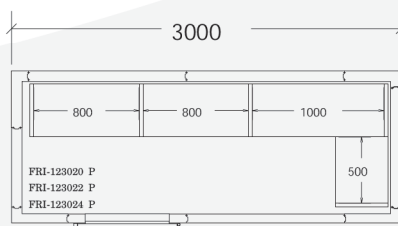

INTERCAMBIABILITÀ PORTA
DOOR POSITIONING
POSITIONNEMENT PORTE

Minicelle

100 mm

+50% for inox interior
+50% for inox exterior
-15% floorless room

Minicella standard: Pavimento Zinco-plasticato antiscivolo; Resistenza anticondensa sulla porta; Valvola di compensazione. La zoccolatura esterna della Base della cella è realizzata in acciaio inox AISI 304.

Modello Modell Modell Modelo Model Модель	Volume m ³	Dimensions (LxPxH)			Door aperture (LxH)		Price €	Price €	Code	Shelving system €
Code	m ³	D x W x H (mm)			D x H (mm)		(standard floor)	(Inox floor)	Code	Shelving system
FRI-121220 P	1,88	1.200	1.200	2.040	710	1.740			SCA-12184	
FRI-121520 P	2,44	1.200	1.500	2.040	710	1.740			SCA-12239	
FRI-121820 P	3,01	1.200	1.800	2.040	710	1.740			SCA-12294	
FRI-122120 P	3,57	1.200	2.100	2.040	710	1.740			SCA-12350	
FRI-122420 P	4,14	1.200	2.400	2.040	710	1.740			SCA-12405	
FRI-122720 P	4,70	1.200	2.700	2.040	710	1.740			SCA-12460	
FRI-123020 P	5,26	1.200	3.000	2.040	710	1.740			SCA-12515	
FRI-121222 P	2,00	1.200	1.200	2.200	710	1.900			SCA-12184	
FRI-121522 P	2,60	1.200	1.500	2.200	710	1.900			SCA-12239	
FRI-121822 P	3,20	1.200	1.800	2.200	710	1.900			SCA-12294	
FRI-122122 P	3,80	1.200	2.100	2.200	710	1.900			SCA-12350	
FRI-122422 P	4,40	1.200	2.400	2.200	710	1.900			SCA-12405	
FRI-122722 P	5,00	1.200	2.700	2.200	710	1.900			SCA-12460	
FRI-123022 P	5,60	1.200	3.000	2.200	710	1.900			SCA-12515	
FRI-121224 P	2,20	1.200	1.200	2.400	710	1.900			SCA-12220	
FRI-121524 P	2,86	1.200	1.500	2.400	710	1.900			SCA-12286	
FRI-121824 P	3,52	1.200	1.800	2.400	710	1.900			SCA-12352	
FRI-122124 P	4,18	1.200	2.100	2.400	710	1.900			SCA-12418	
FRI-122424 P	4,84	1.200	2.400	2.400	710	1.900			SCA-12484	
FRI-122724 P	5,50	1.200	2.700	2.400	710	1.900			SCA-12550	
FRI-123024 P	6,16	1.200	3.000	2.400	710	1.900			SCA-12616	