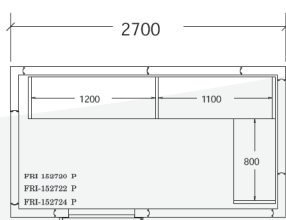

Standard walk-in: zinc-plastificate floor anti-sliding ; anti-condensing heather on the door; compensation-valve. External side along the base border realized in Stainless Steel AISI 304

Mini-chambres standards: Sol antidérappant Zinco-plastifié; Résistance anti-condensation sur la porte; Soupape de compensation Le bord extérieur de la base de la chambre est en acier inox AISI 304

Per le celle ordinate senza pavimento -15% dal prezzo di listino, con interno inox +50% e con esterno inox +50%.

For the walk-in ordered without floor is to be considered a reduction of the 15%. For inox interior +50% and for inox exterior +50%

Pour les modèles commandés sans sol, prévoir une réduction de 15%. Option inox intérieur : prévoir une plus-value de 50% et option inox extérieur : prévoir une plus-value de 50%.