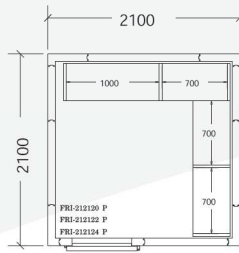

Per le celle ordinate senza pavimento -15% dal prezzo di listino, con interno inox +50% e con esterno inox +50%.
For the walk-in ordered without floor is to be considered a reduction of the 15%. For inox interior +50% and for inox exterior +50%
Pour les modèles commandés sans sol, prévoir une réduction de 15%. Option inox intérieur : prévoir une plus-value de 50% et option inox extérieur : prévoir une plus-value de 50%.