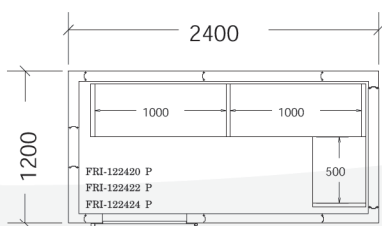

Modello Modell Modell Modelo Model Модель	Volume m ³	Dimensions (LxPxH)			Door aperture (LxH)		Price €	Price €	Code	Shelving system €
Code	m ³	D x W x H (mm)			D x H (mm)		(standard floor)	(Inox floor)	Code	Shelving system
FRI-121220 P	1,88	1.200	1.200	2.040	710	1.740			SCA-12184	
FRI-121520 P	2,44	1.200	1.500	2.040	710	1.740			SCA-12239	
FRI-121820 P	3,01	1.200	1.800	2.040	710	1.740			SCA-12294	
FRI-122120 P	3,57	1.200	2.100	2.040	710	1.740			SCA-12350	
FRI-122420 P	4,14	1.200	2.400	2.040	710	1.740			SCA-12405	
FRI-122720 P	4,70	1.200	2.700	2.040	710	1.740			SCA-12460	
FRI-123020 P	5,26	1.200	3.000	2.040	710	1.740			SCA-12515	
FRI-121222 P	2,00	1.200	1.200	2.200	710	1.900			SCA-12184	
FRI-121522 P	2,60	1.200	1.500	2.200	710	1.900			SCA-12239	
FRI-121822 P	3,20	1.200	1.800	2.200	710	1.900			SCA-12294	
FRI-122122 P	3,80	1.200	2.100	2.200	710	1.900			SCA-12350	
FRI-122422 P	4,40	1.200	2.400	2.200	710	1.900			SCA-12405	
FRI-122722 P	5,00	1.200	2.700	2.200	710	1.900			SCA-12460	
FRI-123022 P	5,60	1.200	3.000	2.200	710	1.900			SCA-12515	
FRI-121224 P	2,20	1.200	1.200	2.400	710	1.900			SCA-12220	
FRI-121524 P	2,86	1.200	1.500	2.400	710	1.900			SCA-12286	
FRI-121824 P	3,52	1.200	1.800	2.400	710	1.900			SCA-12352	
FRI-122124 P	4,18	1.200	2.100	2.400	710	1.900			SCA-12418	
FRI-122424 P	4,84	1.200	2.400	2.400	710	1.900			SCA-12484	
FRI-122724 P	5,50	1.200	2.700	2.400	710	1.900			SCA-12550	
FRI-123024 P	6,16	1.200	3.000	2.400	710	1.900			SCA-12616	