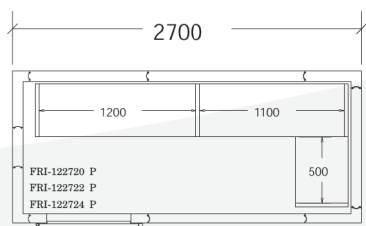

Modello Modell Modell Modelo Model Модель	Volume m ³	Dimensions (LxPxH)			Door aperture (LxH)		Price €	Price €	Code	Shelving system €
Code	m ³	D x W x H (mm)			D x H (mm)		(standard floor)	(Inox floor)	Code	Shelving system
FRI-121220 P	1,88	1.200	1.200	2.040	710	1.740			SCA-12184	
FRI-121520 P	2,44	1.200	1.500	2.040	710	1.740			SCA-12239	
FRI-121820 P	3,01	1.200	1.800	2.040	710	1.740			SCA-12294	
FRI-122120 P	3,57	1.200	2.100	2.040	710	1.740			SCA-12350	
FRI-122420 P	4,14	1.200	2.400	2.040	710	1.740			SCA-12405	
FRI-122720 P	4,70	1.200	2.700	2.040	710	1.740			SCA-12460	
FRI-123020 P	5,26	1.200	3.000	2.040	710	1.740			SCA-12515	
FRI-121222 P	2,00	1.200	1.200	2.200	710	1.900			SCA-12184	
FRI-121522 P	2,60	1.200	1.500	2.200	710	1.900			SCA-12239	
FRI-121822 P	3,20	1.200	1.800	2.200	710	1.900			SCA-12294	
FRI-122122 P	3,80	1.200	2.100	2.200	710	1.900			SCA-12350	
FRI-122422 P	4,40	1.200	2.400	2.200	710	1.900			SCA-12405	
FRI-122722 P	5,00	1.200	2.700	2.200	710	1.900			SCA-12460	
FRI-123022 P	5,60	1.200	3.000	2.200	710	1.900			SCA-12515	
FRI-121224 P	2,20	1.200	1.200	2.400	710	1.900			SCA-12220	
FRI-121524 P	2,86	1.200	1.500	2.400	710	1.900			SCA-12286	
FRI-121824 P	3,52	1.200	1.800	2.400	710	1.900			SCA-12352	
FRI-122124 P	4,18	1.200	2.100	2.400	710	1.900			SCA-12418	
FRI-122424 P	4,84	1.200	2.400	2.400	710	1.900			SCA-12484	
FRI-122724 P	5,50	1.200	2.700	2.400	710	1.900			SCA-12550	
FRI-123024 P	6,16	1.200	3.000	2.400	710	1.900			SCA-12616	