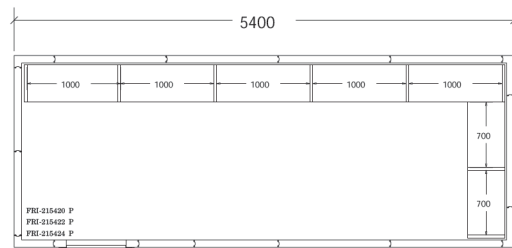

Per le celle ordinate senza pavimento -15% dal prezzo di listino, con interno inox +50% e con esterno inox +50%.
For the walk-in ordered without floor is to be considered a reduction of the 15%. For inox interior +50% and for inox exterior +50%
Pour les modèles commandés sans sol, prévoir une réduction de 15%. Option inox intérieur : prévoir une plus-value de 50% et option inox extérieur : prévoir une plus-value de 50%.