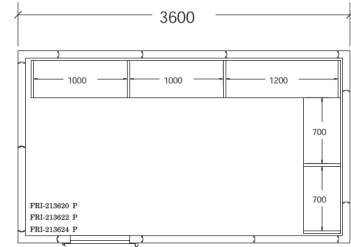

Per le celle ordinate senza pavimento -15% dal prezzo di listino, con interno inox +50% e con esterno inox +50%.
For the walk-in ordered without floor is to be considered a reduction of the 15%. For inox interior +50% and for inox exterior +50%
Pour les modèles commandés sans sol, prévoir une réduction de 15%. Option inox intérieur : prévoir une plus-value de 50% et option inox extérieur : prévoir une plus-value de 50%.