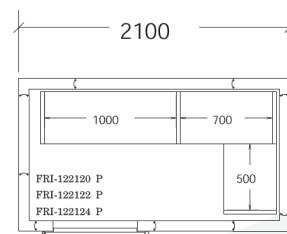

Modello Modell Modell Modelo Model Модель	Volume m ³	Dimensions (LxPxH)			Door aperture (LxH)		Price €	Price €	Code	Shelving system €
Code	m ³	D x W x H (mm)			D x H (mm)		(standard floor)	(Inox floor)	Code	Shelving system
FRI-121220 P	1,88	1.200	1.200	2.040	710	1.740			SCA-12184	
FRI-121520 P	2,44	1.200	1.500	2.040	710	1.740			SCA-12239	
FRI-121820 P	3,01	1.200	1.800	2.040	710	1.740			SCA-12294	
FRI-122120 P	3,57	1.200	2.100	2.040	710	1.740			SCA-12350	
FRI-122420 P	4,14	1.200	2.400	2.040	710	1.740			SCA-12405	
FRI-122720 P	4,70	1.200	2.700	2.040	710	1.740			SCA-12460	
FRI-123020 P	5,26	1.200	3.000	2.040	710	1.740			SCA-12515	
FRI-121222 P	2,00	1.200	1.200	2.200	710	1.900			SCA-12184	
FRI-121522 P	2,60	1.200	1.500	2.200	710	1.900			SCA-12239	
FRI-121822 P	3,20	1.200	1.800	2.200	710	1.900			SCA-12294	
FRI-122122 P	3,80	1.200	2.100	2.200	710	1.900			SCA-12350	
FRI-122422 P	4,40	1.200	2.400	2.200	710	1.900			SCA-12405	
FRI-122722 P	5,00	1.200	2.700	2.200	710	1.900			SCA-12460	
FRI-123022 P	5,60	1.200	3.000	2.200	710	1.900			SCA-12515	
FRI-121224 P	2,20	1.200	1.200	2.400	710	1.900			SCA-12220	
FRI-121524 P	2,86	1.200	1.500	2.400	710	1.900			SCA-12286	
FRI-121824 P	3,52	1.200	1.800	2.400	710	1.900			SCA-12352	
FRI-122124 P	4,18	1.200	2.100	2.400	710	1.900			SCA-12418	
FRI-122424 P	4,84	1.200	2.400	2.400	710	1.900			SCA-12484	
FRI-122724 P	5,50	1.200	2.700	2.400	710	1.900			SCA-12550	
FRI-123024 P	6,16	1.200	3.000	2.400	710	1.900			SCA-12616	