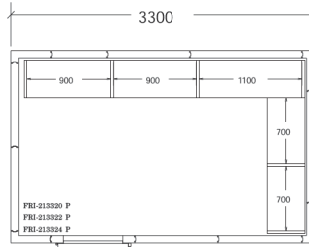

Per le celle ordinate senza pavimento -15% dal prezzo di listino, con interno inox +50% e con esterno inox +50%.
For the walk-in ordered without floor is to be considered a reduction of the 15%. For inox interior +50% and for inox exterior +50%
Pour les modèles commandés sans sol, prévoir une réduction de 15%. Option inox intérieur : prévoir une plus-value de 50% et option inox extérieur : prévoir une plus-value de 50%.