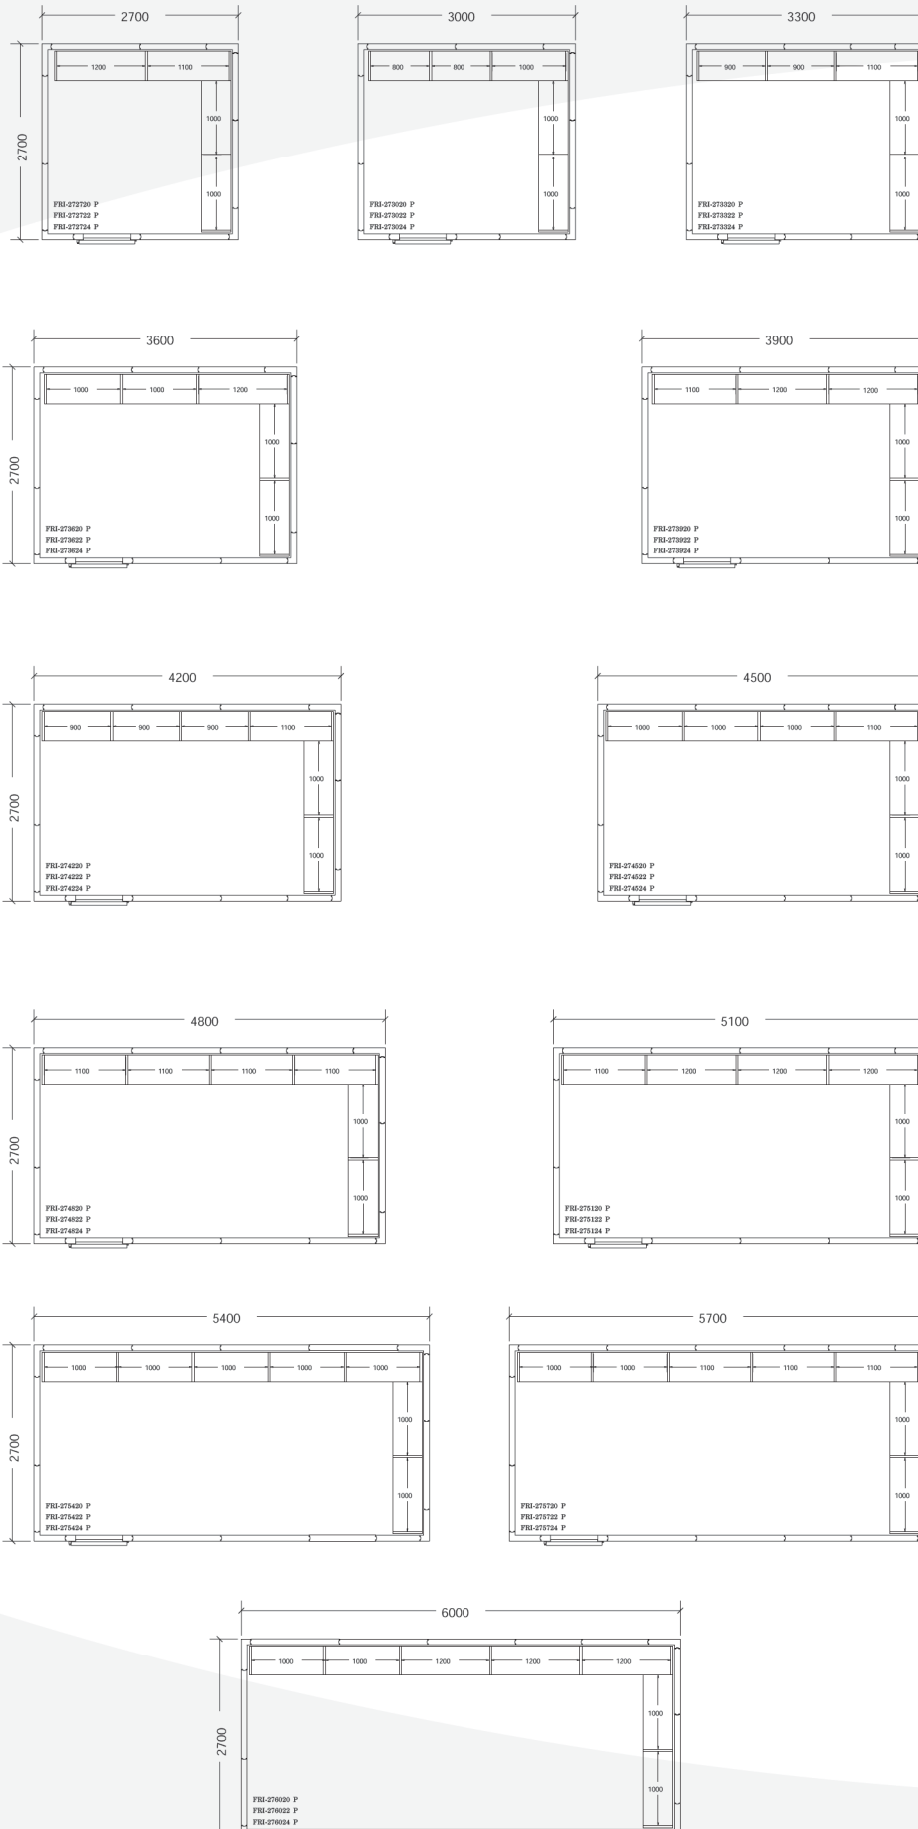

Per le celle ordinate senza pavimento -15% dal prezzo di listino, con interno inox +50% e con esterno inox +50%.

For the walk-in ordered without floor is to be considered a reduction of the 15%. For inox interior +50% and for inox exterior +50%

Pour les modèles commandés sans sol, prévoir une réduction de 15%. Option inox intérieur : prévoir une plus-value de 50% et option inox extérieur : prévoir une plus-value de 50%.